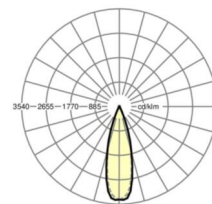

параметры

номер заказа	19447004150
код EAN	4020863400836
номер таможенного тарифа	94051190
Знак прохождения контроля	IP 64, класс защиты I, для рабочих мест за дисплеем 65° < 1500, ENEC10 VDE, F, D, HACCP DIN10500/Food/IFS-пригодность для применения/BRC, Indoor, CE
Степень ударопрочности IK	IK03 (-20°C bis 45°C)
Температура окружающей среды	ta -20°C в 45°C
Гарантийный срок	5 лет
Государственные программы поддержки	BEG - государственные субсидии для энергосберегающих зданий (действительна только для Германии)

электротехника

Балласт	Электронный драйвер (1 штука)
Мощность системы	26W
сетевое напряжение	230V/50Hz
класс энергосбережения/Источник света	D

Оптика

Оснастка	LED, цветопередача/оттенок света CRI ≥ 80 / 6500K
Допуск для координаты цветности (MacAdam)	3SDCM
Фотобиологическая безопасность (светильник)	RG1
Номинальный световой поток	4205lm
Срок службы LED	50000h L80/B10 (Tq 45°C)
светоотдача светильников	164lm/W
Угол излучения	30° (C0) / 30° (C90)
UGR поп./вдоль	10.7 / 9.3

DEEP-LINK

<https://www.regiolum.de/ru/article/19447004150>