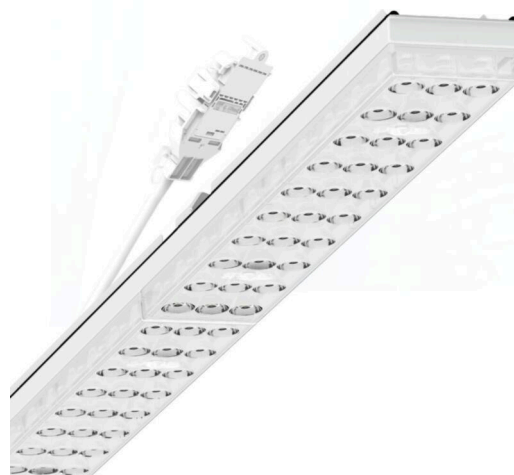

прибородержатель переменный IP 64 - Individual.Lens.Optic - прямой очень узко направленный свет - без видимых стыков

Ламподержатель из оцинкованного стального профиля; слой цинка в сочетании с лаком на полиэфирной смоле хорошо защищает от коррозии; крепление без инструментов, с помощью встроенных нажимных затворов, защита от кражи. Встроенные пластиковые торцы с уплотнительными краями и одно замкнутое уплотнение вокруг, для несущей шины классов защиты до IP64. В несущей трековой шине позиционируется по-разному. Цвет корпуса белый стандартный для электротехники RAL 9016; Прямой очень узко направленный свет для подсветки стеллажей, распространяющийся через линзу «Individual.Lens.Optic» из пластика ПММА. Оптика отдельных линз с прозрачным уплотнением делает сборку и установку предельно удобными, а плоскость легко чистится. Тройные ряды из отдельных линз и лампо-/прибородержатели, идеально согласованные между собой, обеспечивают цельный вид без стыков и неравномерностей. Подключение к электросети через присоединительный провод длиной 1 м для свободного позиционирования прибородержателя в световой полосе и 3-полюсную втычную деталь для быстрой сборки со свободным выбором фаз. Сменные блоки, позволяющие легко модернизировать освещение, существенно продлевают срок службы всей осветительной установки.

DEEP-LINK

<https://www.regiolum.de/ru/article/19447004150>

Ссылка	LED 4000lm 865
ηLB	100 %
Φ ↓/↑	99 % / 1 %
UGR поп./вдоль дисплей	10.7 / 9.3
	65° < 1500cd/m ²

Механика

цвет корпуса	белый стандартный для электротехники RAL 9016
--------------	---