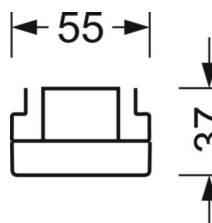

Ссылка	LED 4000lm 865
ηLB	100 %
Φ ↓/↑	99 % / 1 %
UGR поп./вдоль дисплей	10.7 / 9.3
	65° < 1500cd/m²